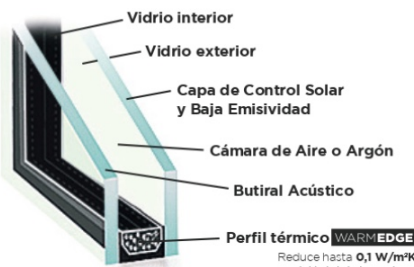

Disponible en blanco, foliados y en metalizados dorado, bronce y plata.

TOPJOIN

TOP JOIN es la primera y única tecnología del mundo que permite fabricar **ventanas de PVC estéticamente perfectas**. Gracias a esto la ventana consigue una calidad de acabado en las esquinas idéntica a los marcos de madera o de aluminio.

Vidrio

Reduce hasta **0,1 W/m²K** del total de la ventana

Top Vision

Ventana practicable y oscilobatiente

Sin ruidos

Seguras

Aislantes

Ahorran energía