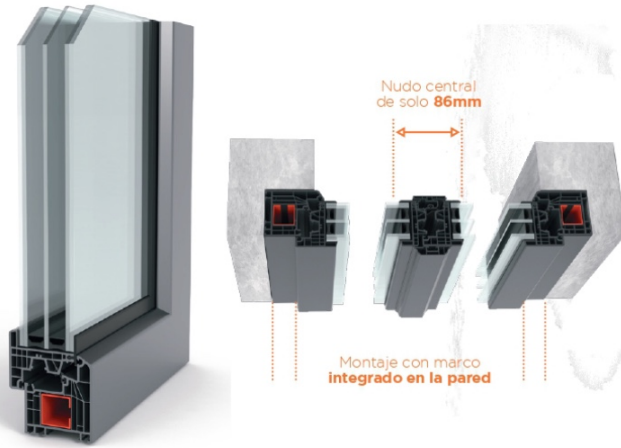

Conseguimos que **Top Vision** sea la mejor opción para aumentar la cantidad de luz que entra en nuestros hogares hasta el 100% del hueco de ventana.

Top Vision ofrece una gran variedad de opciones de acristalamiento para triple vidrio de 56 mm de hueco de acristalamiento.

Disponible en blanco, foliados y en metalizados dorado, bronce y plata.

TOPJOIN

TOP JOIN es la primera y única tecnología del mundo que permite fabricar **ventanas de PVC estéticamente perfectas**. Gracias a esto la ventana consigue una calidad de acabado en las esquinas idéntica a los marcos de madera o de aluminio.