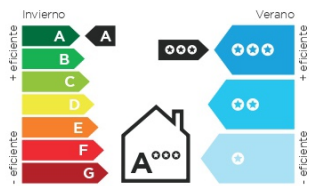

Top Vision

Ventana practicable y oscilobatiente

Eficiencia energética

Acabados

TOPCOLORS

La innovadora tecnología **Top Colors** desarrollada por **INCERCO** ofrece el color integral en la ventana. Todas las caras vistas tendrán el color que elijas. Disponible en **más de 50 colores** agrupados en acabados incluyendo **maderas y metalizados**. Y con una **garantía de 8 años** en adherencia y decoloración en los acabados.